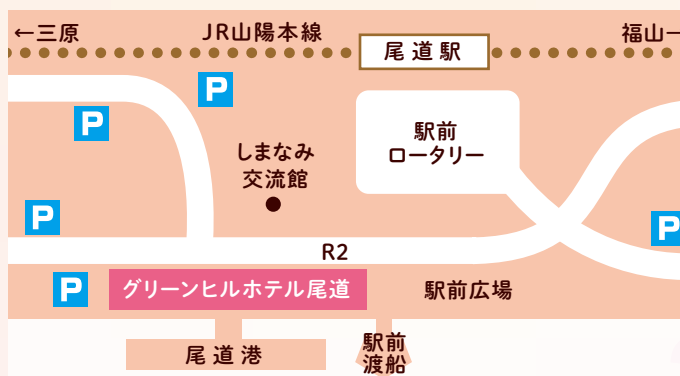

服装自由

4社以上の企業ブース訪問でQUOカード(500円分)をプレゼント

日時

令和6(2024)年

3/9 [土]

2部完全入替制

10:30~12:30 13:30~15:30

受付/各回開始の30分前から

会場

グリーンヒルホテル尾道

尾道市東御所町9-1 TEL.(0848)24-0100

会場周辺に駐車場があります(有料)

●無料駐車券サービスを予定しています。
対象の駐車場や詳細は、現在調整中となりますため決定次第、下記HP
およびXにてお知らせいたします。必ずご確認ください。(随時更新)

対象

全ての就職希望者

・令和7(2025)年春 大学・短大・専門学校等の卒業予定者
・既卒者 ・一般求職者(パート含む)