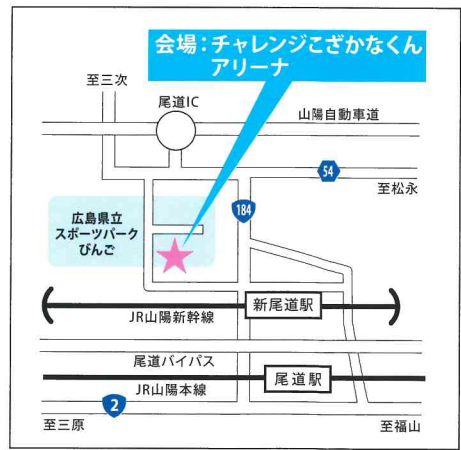

尾道地域 説明会 企業合同

採用担当者と
直接会える

U・I・Jターニング!
地元で!
そうだ! 尾道で働こう!

- **入場無料**
- **入退場自由**
  求職者の事前申込み不要
- **★ご来場プレゼント★**
  4社以上の企業ブース訪問で、クオカード(500円分)を進呈!

企業PR YouTube
7月下旬以降
配信予定

令和4(2022)年
8/13(土)

13:30~16:30 (受付開始 / 12:30~)

臨時バス運行 当日は、臨時の路線バスを運行します。

行き	尾道駅 (5番のりば)	新尾道駅 (3番のりば)	スポーツパーク びんご	帰り	スポーツパーク びんご	新尾道駅	尾道駅
	12:15	→ 12:30	→ 12:37		16:00	→ 16:07	→ 16:22
	12:35	→ 12:50	→ 12:57		16:40	→ 16:47	→ 17:02
	12:55	→ 13:10	→ 13:17		17:00	→ 17:07	→ 17:22

※長江通りを経由し、各バス停に停まります。(通常運賃要)
※尾道駅からは片道280円です。

場所 広島県立スポーツパークびんご
チャレンジこざかなくんアリーナ
尾道市栗原町997番地
TEL.(0848)48-5446 **P 駐車場あり**

対象 全ての就職希望者
・令和5(2023)年春 大学・短大・専門学校等の新卒予定者
・既卒者 ・一般求職者(パート含む)

内容 ● 求職者と採用担当者との説明会
● 情報・相談コーナー
~就活相談や移住相談コーナーあります~

●新型コロナウイルス感染症の状況により、中止または開催方法を変更する場合があります。
●ご来場の際は、マスクの着用、手指の消毒、検温にご協力をお願いします。

連絡先

尾道市ふる里就職促進協議会事務局

〒722-8501 尾道市久保一丁目15-1(尾道市産業部商工課)
TEL.0848-38-9183 FAX.0848-38-9293

✉ syusyoku@city.onomichi.hiroshima.jp https://onomichi-f.com/

主催/尾道市ふる里就職促進協議会(構成団体:尾道市・尾道公共職業安定所・尾道商工会議所・因島商工会議所・尾道しまなみ商工会)
共催/(社福)広島県社会福祉協議会(広島県社会福祉人材育成センター)・(社福)尾道市社会福祉協議会

●詳しくはHPをご覧ください!!

尾道市ふる里 検索