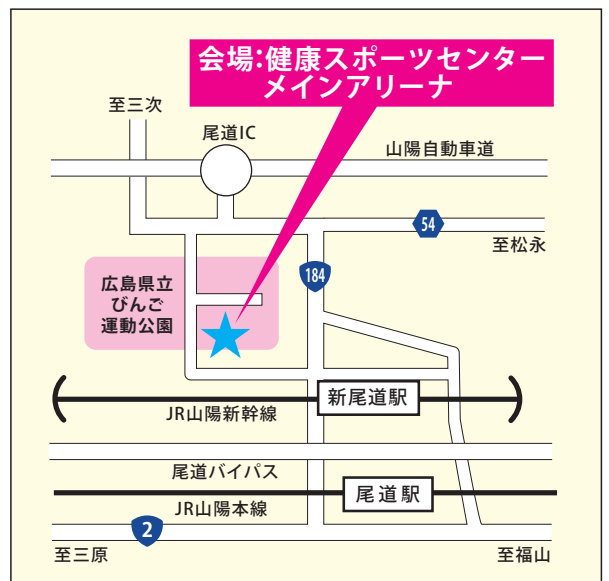

尾道地域

「日本遺産のまち尾道」で働く

企業合同説明会

入場無料

入退場自由
求職者の事前申込み不要

☆ご来場プレゼント☆
4社以上の企業ブース訪問で、クオカード(500円分)を進呈!

尾道地域で働きたい人に会える!人材確保のために、自社PRしてみませんか? (昨年度参加 113 社)

令和 2 (2020) 年

3/13 (金)

13:30~16:30 (受付開始 / 12:30~)

臨時バス運行

当日は、臨時の路線バスを運行します。

行き	尾道駅 (5番のりば)	新尾道駅 (3番のりば)	びんご 運動公園
	12:10	→ 12:25	→ 12:32
	12:30	→ 12:45	→ 12:52
	12:50	→ 13:05	→ 13:12

帰り	びんご 運動公園	新尾道駅	尾道駅
	15:30	→ 15:37	→ 15:52
	16:10	→ 16:17	→ 16:32
	16:50	→ 16:57	→ 17:12

※長江通りを經由し、各バス停に停まります。(通常運賃要)
※尾道駅からは片道280円です。

場所

広島県立びんご運動公園
健康スポーツセンター

尾道市栗原町997番地
TEL.(0848)48-5446

P 駐車場あり

対象

全ての就職希望者

- ・令和 3 (2020) 年春 大学・短大・専門学校等の新卒予定者
- ・既卒者
- ・一般求職者 (パート含む)

内容

- 求職者と採用担当者との説明会
- 優良認定企業による企業PR (プレゼン)
- 情報・相談コーナー

～公務・専門職等の情報提供、就職相談(キャリアカウンセリング)～

連絡先

尾道市ふる里就職促進協議会事務局

〒722-8501 尾道市久保 1 丁目15-1 (尾道市産業部商工課)

TEL.0848-38-9183 FAX.0848-38-9293

✉ shoko@city.onomichi.hiroshima.jp http://onomichi-f.com

主催/尾道市ふる里就職促進協議会 (構成団体: 尾道市・尾道公共職業安定所・尾道商工会議所・因島商工会議所・尾道しまなみ商工会)
共催/ (社福) 広島県社会福祉協議会 (広島県社会福祉人材育成センター)・(社福) 尾道市社会福祉協議会

●詳しくはHPをご覧ください!!

尾道市ふる里

検索